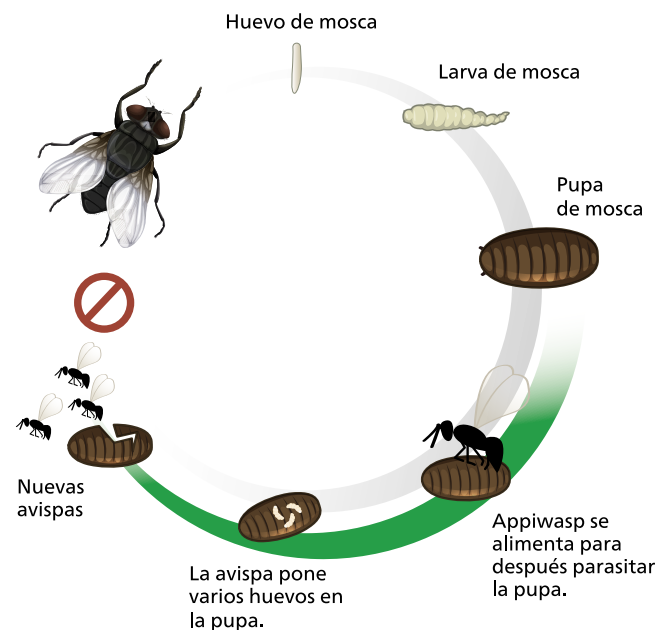

➔ Appiwasp

Las avispas parasitoides *Muscidifurax raptorellus* de Appiwasp te ayudarán a mantener a la población de moscas bajo control de manera natural.

¿Cómo trabaja Appiwasp?

La avispa parasitoide (*Muscidifurax raptorellus*) de Appiwasp es un enemigo natural de la mosca y puede llegar a reducir al máximo su población. Controla los problemas de las moscas en establos con estiércol seco o camas de paja sin tener que utilizar productos químicos. Las avispas se suministran a modo de pupas parasitadas mezcladas con viruta, contenidas en un tubo de cartón. Estas son criadas bajo condiciones de laboratorio y se encuentran libres de patógenos.

Presentación

Appiwasp: 1 tubo del cual emergen 15,000 avispas.

Appiwasp XL: 1 tubo del cual emergen 150,000 avispas.

Presentación de 150,000 avispas

Presentación de 15,000 avispas

¿Cómo funciona Appiwasp?

Las primeras avispas adultas emergerán de las pupas parasitadas de 3 a 7 días después de haber sido liberadas. Estas explorarán el estiércol del establo en busca de pupas de mosca. Después de encontrarlas, harán un pequeño orificio y colocarán huevos dentro de la pupa de la mosca. Estos huevos se transformarán en larvas Appiwasp, las cuales se alimentarán del contenido de la pupa de la mosca.

Después de que Appiwasp haya parasitado una pupa de mosca, solo podrán emerger avispas *M. raptorellus*, interrumpiéndose de este modo el ciclo de vida de la mosca. Tras haber parasitado otras pupas de mosca, la siguiente generación de avispas aparecerá en las siguientes dos semanas.

Fig.1 Appiwasp rompe el ciclo de vida de la mosca

Dosis

Appiwasp	Dosis preventiva	Dosis curativa	Intervalo (días)	Periodicidad
Ganado	400 / cabeza	500 /cabeza	14	Durante toda la temporada de moscas
Becerras	900 / cabeza	1,000 /cabeza	14	
Caballos	350 / cabeza	500 /cabeza	14	
Ovejas y cabras	600 / cabeza	800 / cabeza	14	
Pollos	6 / cabeza	10/cabeza	14	